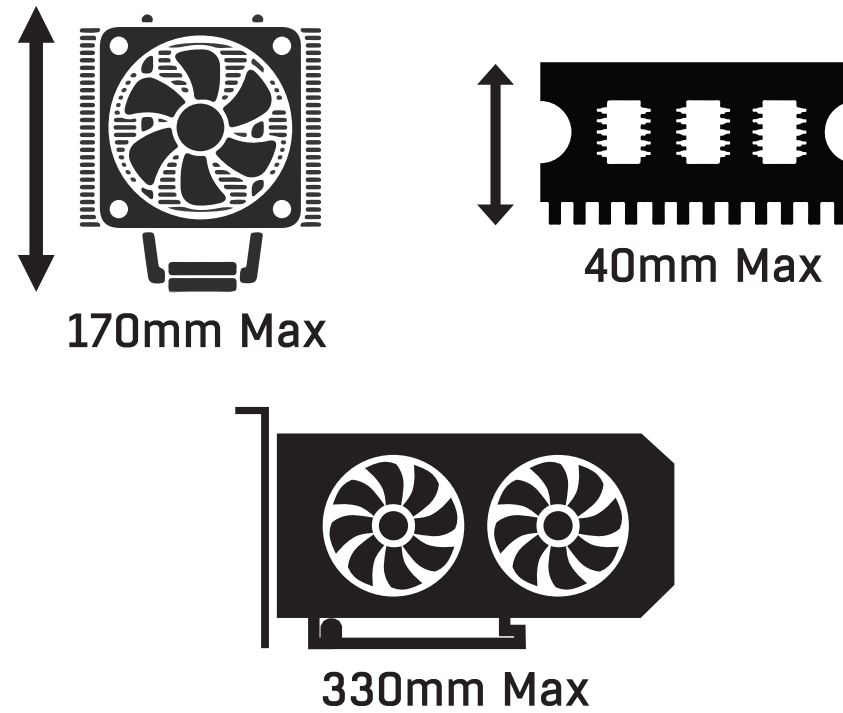

**Water Cooling Radiator Options
/ Vesijäähdyttimen vaihtoehdot
/ Mulighed for installering af vandkøling**

**CPU, Memory, Graphic Card Limitation
/ Prosessorin, Muistin, Näytönohjaimen rajoitteet
/ CPU, Hukommelses, Grafikkort begrænsninger**

Color	Black
Material	Plastic-HIPS, SPCC 0.7mm
Dimension	220(W) x 483(H) x 435(D) mm
Weight (N/G)	6.87 kgs / 7.87 kgs
M/B Type	ATX, Micro ATX, ITX
5.25" Bay	N/A
3.5" Bay	4 Hidden HDD
2.5" Bay	2 Hidden HDD/SSD
I/O	USB3.0 x 2, USB2.0 x 2, Audio (HD), MIC
Expansion	8 + 2
Cooling (Fan option)	Top: 140mm x 2 or 120mm x 2 Front: 140mm x 2 or 120mm x 3 Rear: 140mm x 1 or 120mm x 1
PSU	ATX PSII type, Case Bottom