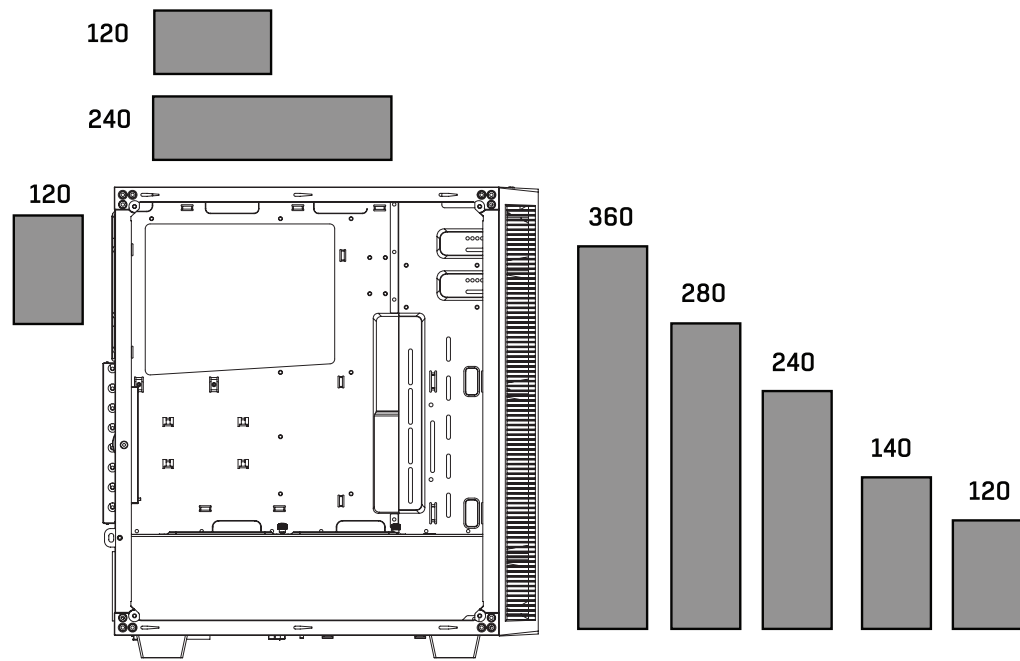

**Water Cooling Radiator Options
/ Vesijäähdyttimen vaihtoehdot
/ Mulighed for installering af vandkøling**