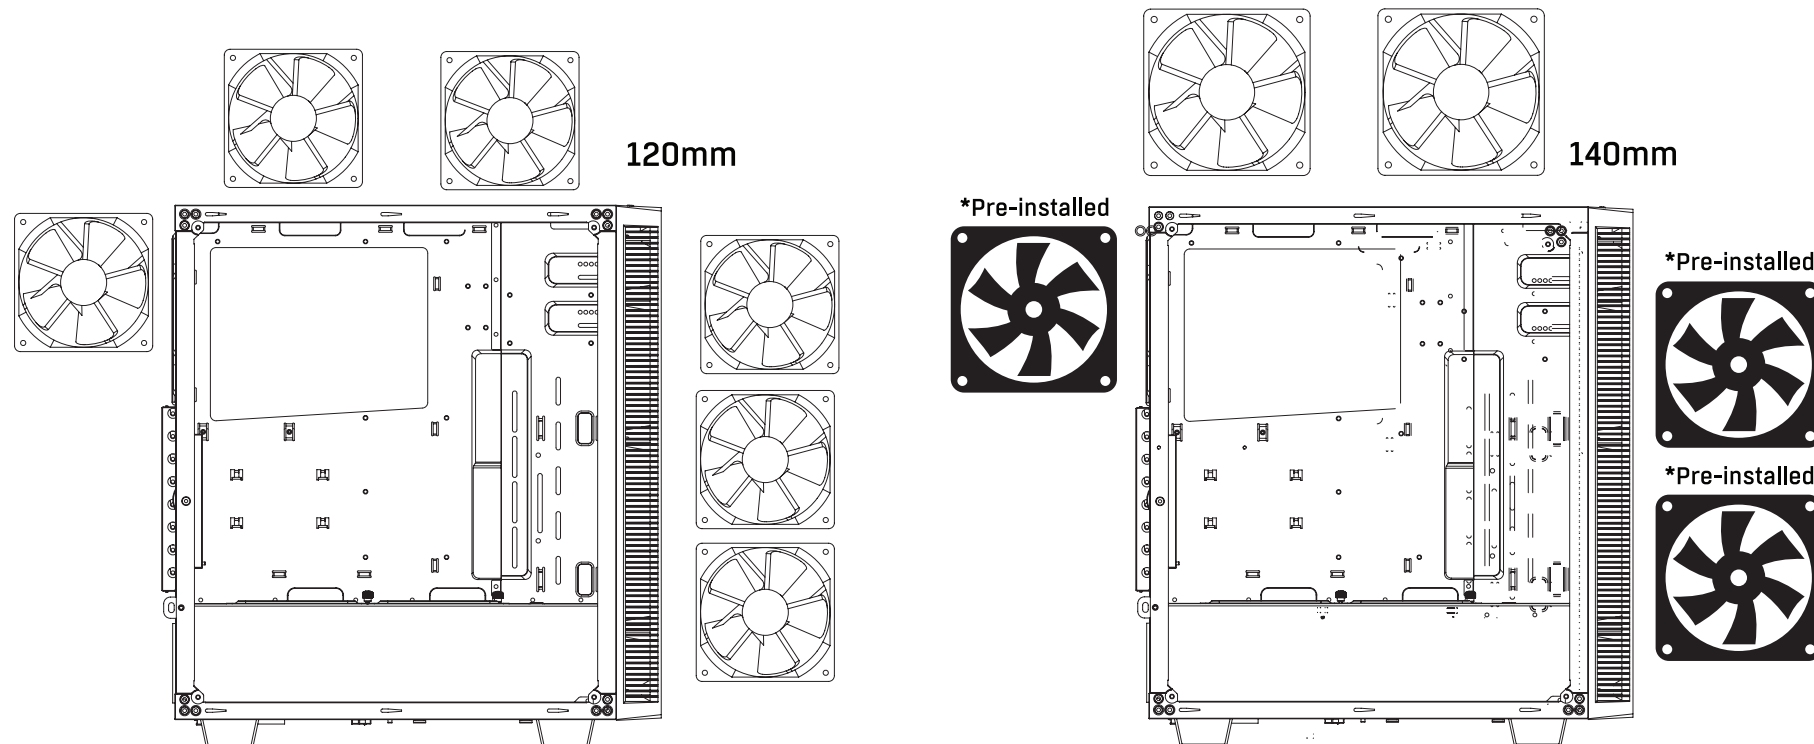

Possible Fan Cooling Locations / Mahdolliset tuulettimien paikat / Mulige blæser placeringer

Power Supply Screw x5	2.5" Drive Screw x8
Motherboard Screw x12	3.5" Drive Screw x4
Motherboard Standoff x5	Lock+Screw x1
14cm Fan Black x3	

Imported and Exclusively marketed by:
Power International AS, PO Box 523, N-1471 Lørenskog, Norway

Power Norge:
<https://www.power.no/kundeservice/>
T: 21 00 40 00

Expert Finland:
<https://www.expert.fi/tuki/asiakaspalvelu/>
T: 020 7100 670

Expert Danmark:
<https://www.expert.dk/kundeservice/>
T: 70 70 17 07

Power Finland:
<https://www.power.fi/tuki/asiakaspalvelu/>
T: 0305 0305

Power Danmark:
<https://www.power.dk/kundeservice/>
T: 70 33 80 80

Power Sverige:
<https://www.power.se/kundeservice/>
T: 08 517 66 000

Punkt 1 Danmark:
<https://www.punkt1.dk/kundeservice/>
T: 70 70 17 07

Maahantuonti ja markkinointi yksinoikeudella:
Power International AS, PO Box 523, N-1471 Lørenskog, Norway

Power Norjassa:
<https://www.power.no/kundeservice/>
P: 21 00 40 00

Expert Suomessa:
<https://www.expert.fi/tuki/asiakaspalvelu/>
P: 020 7100 670

Expert Tanskassa:
<https://www.expert.dk/kundeservice/>
P: 70 70 17 07

Power Suomessa:
<https://www.power.fi/tuki/asiakaspalvelu/>
P: 0305 0305

Power Tanskassa:
<https://www.power.dk/kundeservice/>
P: 70 33 80 80

Power Sverige:
<https://www.power.se/kundeservice/>
P: 08 517 66 000

Punkt 1 Tanskassa:
<https://www.punkt1.dk/kundeservice/>
P: 70 70 17 07

Importeret og markedsføres udelukkende af:
Power International AS, PO Box 523, N-1471 Lørenskog, Norway

Power Norge:
<https://www.power.no/kundeservice/>
T: 21 00 40 00

Expert Finland:
<https://www.expert.fi/tuki/asiakaspalvelu/>
T: 020 7100 670

Expert Danmark:
<https://www.expert.dk/kundeservice/>
T: 70 70 17 07

Power Finland:
<https://www.power.fi/tuki/asiakaspalvelu/>
T: 0305 0305

Power Danmark:
<https://www.power.dk/kundeservice/>
T: 70 33 80 80

Power Sverige:
<https://www.power.se/kundeservice/>
T: 08 517 66 000

Punkt 1 Danmark:
<https://www.punkt1.dk/kundeservice/>
T: 70 70 17 07

Importerat och exklusivt marknadsförd av:
Power International AS, PO Box 523, N-1471 Lørenskog, Norway

Power Norge:
<https://www.power.no/kundeservice/>
T: 21 00 40 00

Expert Finland:
<https://www.expert.fi/tuki/asiakaspalvelu/>
T: 020 7100 670

Expert Danmark:
<https://www.expert.dk/kundeservice/>
T: 70 70 17 07

Power Finland:
<https://www.power.fi/tuki/asiakaspalvelu/>
T: 0305 0305

Power Danmark:
<https://www.power.dk/kundeservice/>
T: 70 33 80 80

Power Sverige:
<https://www.power.se/kundeservice/>
T: 08 517 66 000

Punkt 1 Danmark:
<https://www.punkt1.dk/kundeservice/>
T: 70 70 17 07