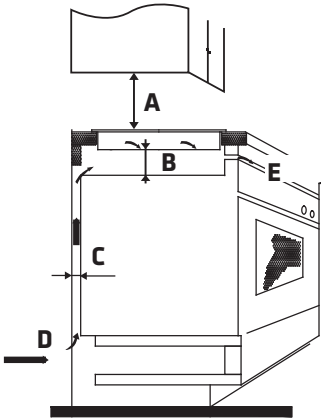

HEATING ZONE	Size	normal
1	210*185 mm	2200/3300W
2	210*185 mm	2200/3300W
3	210*185 mm	2200/3300W
4	210*185 mm	2200/3300W

A (mm)	B (mm)	C (mm)	D	E
760 min.	15 min.	20 min.	Air intake	Air exit 2mm