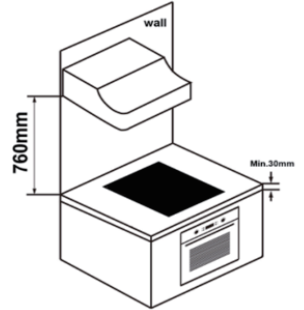

HEATING ZONE	Size	normal
1	210*185 mm	2200/3300W
2	210*185 mm	2200/3300W
3	210*185 mm	2200/3300W
4	210*185 mm	2200/3300W

A (mm)	B (mm)	C (mm)	D	E
760 min.	15 min.	20 min.	Air intake	Air exit 2mm