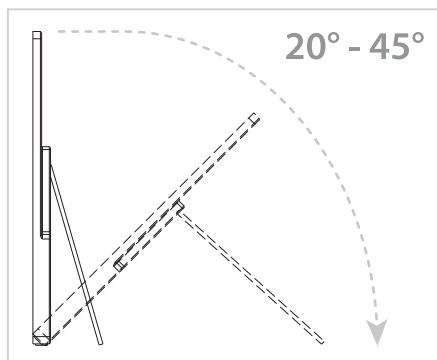

## Justering af skærmen

**Vippe****Hænge**

Drejning af stativet 180 grader gør det muligt at vægmontere skærmen.