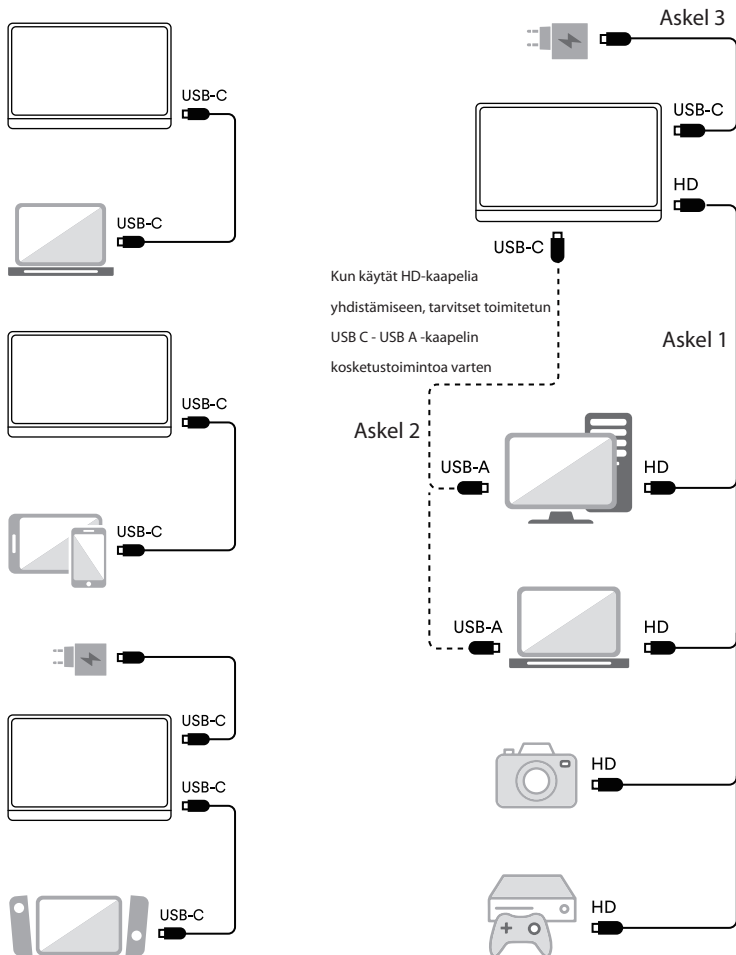

VIRTALÄHDE JA YHDISTÄMINEN

HUOMIO: Näyttö voidaan yhdistää laitteisiin eri tavoilla, mutta näyttö vaatii 5V/2A tai 5V/3A-virtalähteen.

Kun yhdistät näytön laitteeseen USB-C-portin kautta, varmista, että laitteesi USB-C-portti tukee vähintään Thunderbolt 3.0 -standardia.