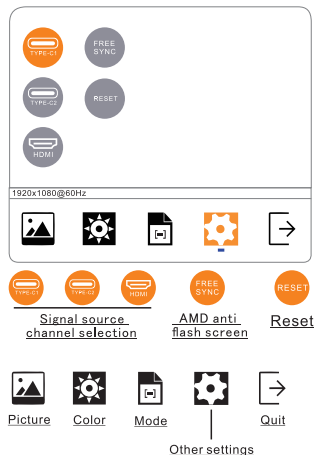

OSD MENU

For at aktivere skærmens berøringsfunktionalitet skal du blot tilslutte skærmen til enheden via USB-C-kablet.

Berør ikke skærmen med skarpe genstande. Det anbefales at bruge fingrene (rene og tørre) eller en stylus. Hold altid skærmens overflade ren og tør.

Berørings-skærm-funktionaliteten fungerer muligvis ikke med visse smartphone-modeller og visse MacBooks.