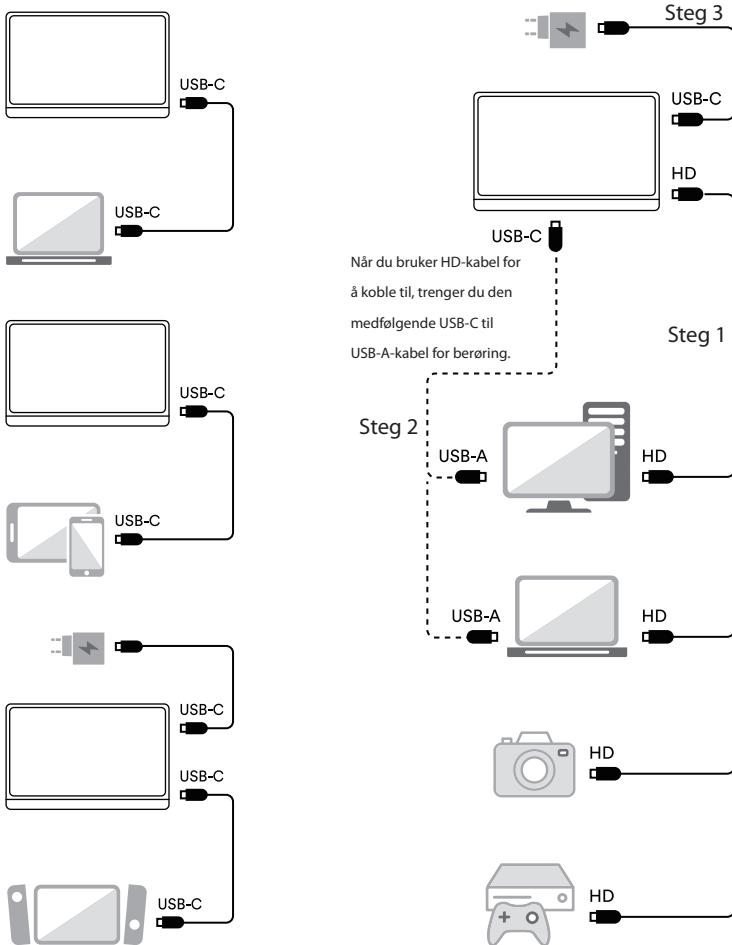

TILKOBLING OG STRØMFORSYNING

OBS: Monitoren kan kobles til enheter gjennom forskjellig signaloverføringsmodus, som krever en 5V/2A eller 5V/3A strømkilde.

Sørg for at USB-C-portene på dine bærbare datamaskiner/smarttelefoner og andre enheter kan støtte minst Thunderbolt 3.0 Standard når du bruker USB-C-tilkobling.