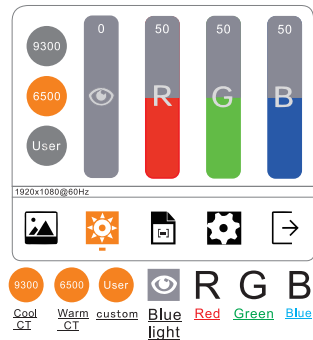

OSD MENU

For å aktivere berøringsfunksjon i skjermen, kobler du bare skjermen til enheten via USB-C kablen.

Ikke berør skjermen med skarpe gjenstander. Det anbefales å bruke finger (rene og tørre) eller en pekepenn. Hold alltid skjermoverflaten ren og tørr.

Touch-skjermfunksjon fungerer kanskje ikke på enkelte smarttelefonmodeller og noen Mac-Book-er.