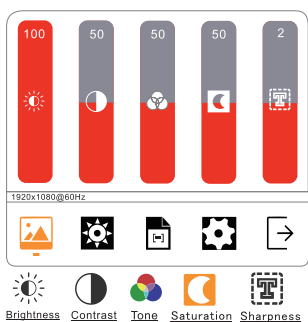

OSD-MENY

För att aktivera pekfunktion i skärmen ansluter du bara skärmen till enheten via USB-C-kabeln.

Rör inte vid skärmen med vassa föremål. Vi rekommenderar att du använder fingrar (rena och torra) eller en penna. Håll alltid skärmens yta ren och torr.

Pekskärmsfunktioner kanske inte fungerar på vissa smartphone-modeller och vissa MacBook-datorer.