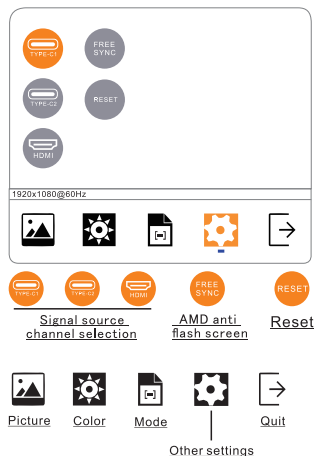

OSD MENU

For å aktivere berøringsfunksjon i skjermen, kobler du bare skjermen til enheten via USB-C kablen.

Ikke berør skjermen med skarpe gjenstander. Det anbefales å bruke finger (rene og tørre) eller en pekepenn. Hold alltid skjermoverflaten ren og tørr.

Touch-skjermfunksjon fungerer kanskje ikke på enkelte smarttelefonmodeller og noen Mac-Book-er.