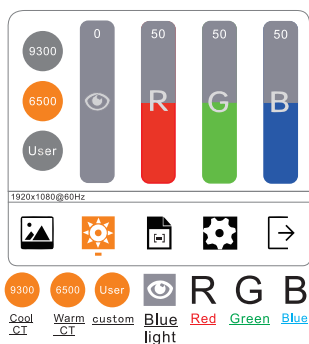

NÄYTTÖVALIKKO

Näytön kosketusominaisuudet toimivat, kun yhdistät näytön laitteeseen USB-C-kaapelilla. Älä kosketa näyttöä terävillä esineillä. Käytä kosketusnäyttöä kuivilla ja puhtailla sormilla tai kosketusnäyttökynällä. Pidä näyttö aina kuivana ja puhtaana. Näytön kosketusominaisuudet eivät välttämättä toimi joidenkin älypuhelinmallien ja MacBookien kanssa.