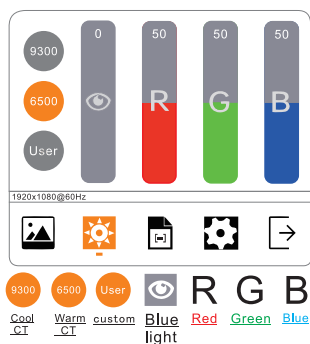

OSD-MENY

För att aktivera pekfunktion i skärmen ansluter du bara skärmen till enheten via USB-C-kabeln.

Rör inte vid skärmen med vassa föremål. Vi rekommenderar att du använder fingrar (rena och torra) eller en penna. Håll alltid skärmens yta ren och torr.

Pekskärmsfunktioner kanske inte fungerar på vissa smartphone-modeller och vissa MacBook-datorer.