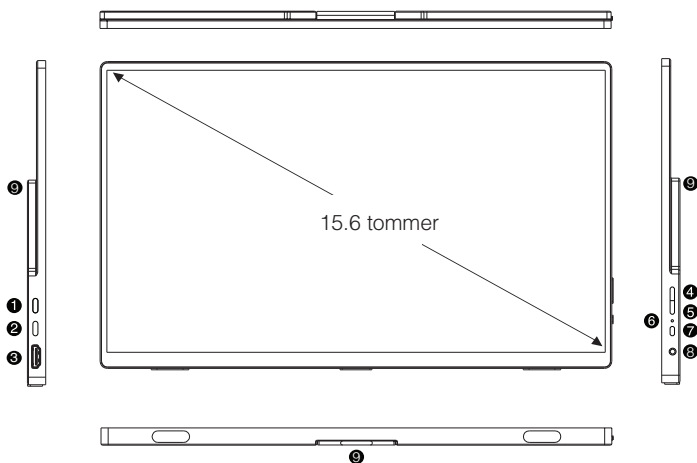

Beskrivelse af knapper

1		USB-C - indgang	USB-C-port med alle funktioner
2		USB-C - indgang	USB-C - port med alle funktioner
3		HD - indgang	Datastik af HD - typen
4		Lydstyrke/menu - knap	Øg (+) lysstyrke / Opadgående valg i menuen
5		Lydstyrke/menu - knap	Sænk (-) lydstyrke / Nedadgående valg i menuen
6		LED-indikator for tændt/slukket	Tænd-/sluk-lys
7		Tænd/sluk og menuknap	Tænd og sluk / Menu-knap
8		3,5 mm hovedtelefonindgang	Ekstern lydстик, headset
9		Support	180° rotationsspindel