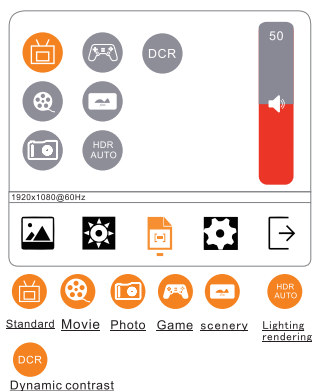

NÄYTTÖVALIKKO

Näytön kosketusominaisuudet toimivat, kun yhdistät näytön laitteeseen USB-C-kaapelilla. Älä kosketa näyttöä terävillä esineillä. Käytä kosketusnäyttöä kuivilla ja puhtailla sormilla tai kosketusnäyttökynällä. Pidä näyttö aina kuivana ja puhtaana. Näytön kosketusominaisuudet eivät välttämättä toimi joidenkin älypuhelinmallien ja MacBookien kanssa.