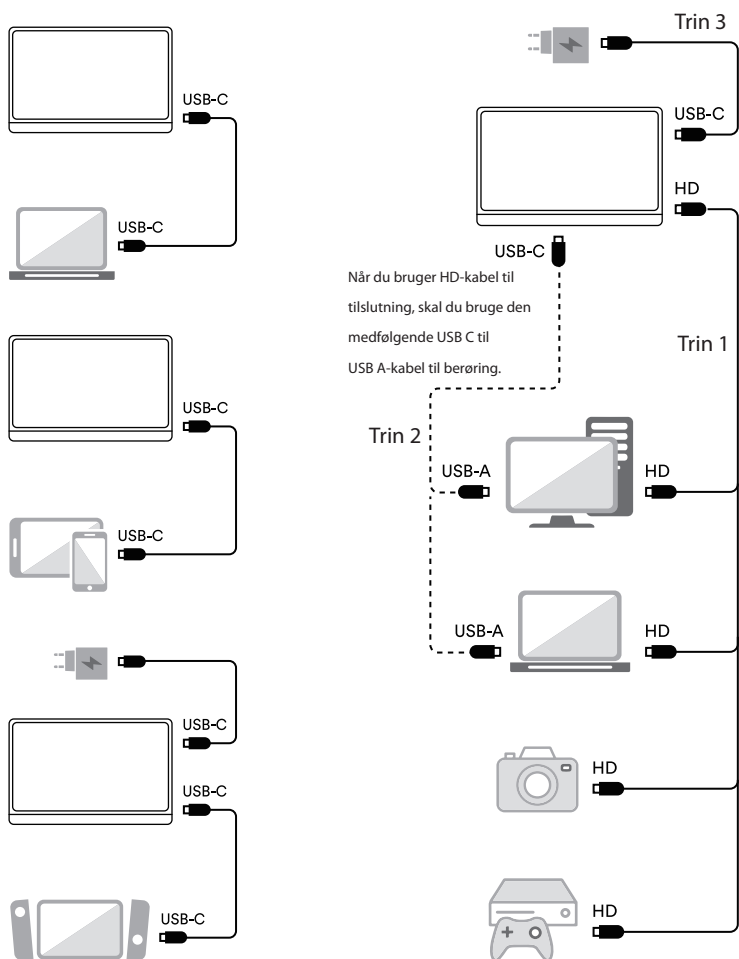

TILSLUTNING OG STRØMFORSYNING

Bemærk: Skærmen kan tilsluttes enheder gennem forskellig signaloverførelsestilstande, hvor en 5V/2A eller 5V/3A strømkilde er påkrævet.

Sørg for, at USB-C-porten på dine bærbare computere/smarttelefoner og andre enheder kan understøtte mindst Thunderbolt 3.0 standarden, når du bruger USB-C-tilslutning.