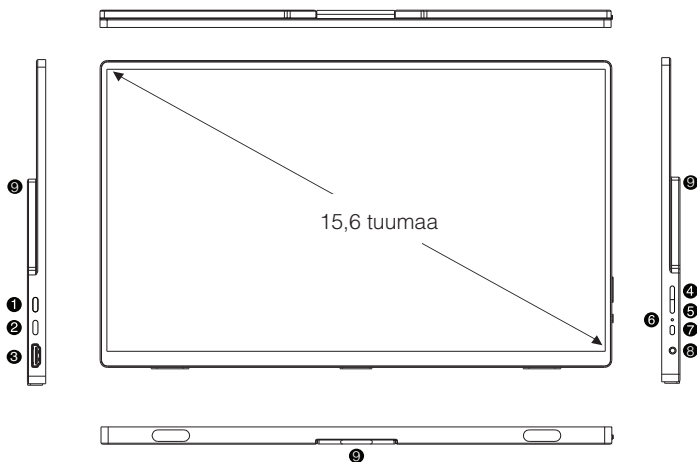

Näppäimet ja liitännät

1		USB - C sisääntulo	USB-C-portti
2		USB - C sisääntulo	USB-C-portti
3		HD -sisääntulo	HD-tyypin liitin
4		Äänenvoimakkuus / Valikkopainike	Äänenvoimakkuus ylös (+) / Siirry valikossa ylöspäin
5		Äänenvoimakkuus / Valikkopainike	Äänenvoimakkuus alas (-) / Siirry valikossa alaspäin
6		LED-virtavalvo	Virta päällä / pois
7		Päälle / pois & valikkopainike	Virta päälle ja pois & valikkopainike
8		3.5mm- kuulokeliitäntä	Ulkoisen äänilähde, kuulokkeet
9		Tuki	180° kääntyvä näytön tuki