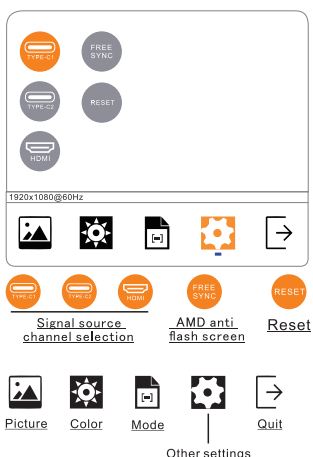

OSD-MENY

För att aktivera pekfunktion i skärmen ansluter du bara skärmen till enheten via USB-C-kabeln.

Rör inte vid skärmen med vassa föremål. Vi rekommenderar att du använder fingrar (rena och torra) eller en penna. Håll alltid skärmens yta ren och torr.

Pekskärmsfunktioner kanske inte fungerar på vissa smartphone-modeller och vissa MacBook-datorer.