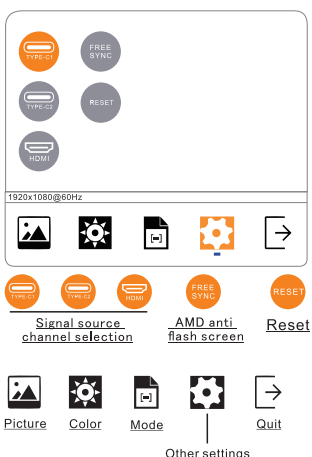

## VIRTALÄHDE JA YHDISTÄMINEN

HUOMIO: Näyttö voidaan yhdistää laitteisiin eri tavoilla, mutta näyttö vaatii 5V/2A tai 5V/3A-virtalähteen.

Kun yhdistät näytön laitteeseen USB-C-portin kautta, varmista, että laitteesi USB-C-portti tukee vähintään Thunderbolt 3.0 -standardia.

## NÄYTTÖVALIKKO

Näytön kosketusominaisuudet toimivat, kun yhdistät näytön laitteeseen USB-C-kaapelilla. Älä kosketa näyttöä terävillä esineillä. Käytä kosketusnäyttöä kuivilla ja puhtailla sormilla tai kosketusnäyttökynällä. Pidä näyttö aina kuivana ja puhtaana. Näytön kosketusominaisuudet eivät välttämättä toimi joidenkin älypuhelinmallien ja MacBookien kanssa.