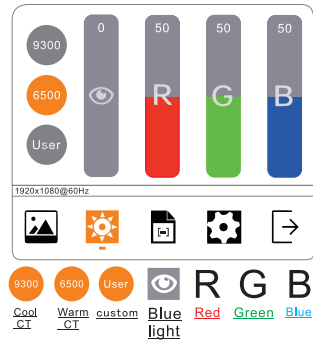

OSD MENU

For at aktivere skærmens berøringsfunktionalitet skal du blot tilslutte skærmen til enheden via USB-C-kablet.

Berør ikke skærmen med skarpe genstande. Det anbefales at bruge fingrene (rene og tørre) eller en stylus. Hold altid skærmens overflade ren og tør.

Berørings-skærm-funktionaliteten fungerer muligvis ikke med visse smartphone-modeller og visse MacBooks.