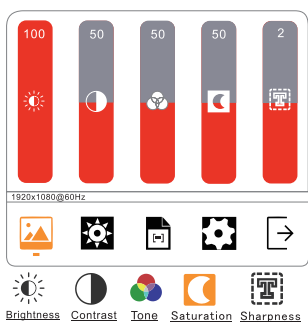

NÄYTTÖVALIKKO

Näytön kosketusominaisuudet toimivat, kun yhdistät näytön laitteeseen USB-C-kaapelilla. Älä kosketa näyttöä terävillä esineillä. Käytä kosketusnäyttöä kuivilla ja puhtailla sormilla tai kosketusnäyttökynällä. Pidä näyttö aina kuivana ja puhtaana. Näytön kosketusominaisuudet eivät välttämättä toimi joidenkin älypuhelinmallien ja MacBookien kanssa.