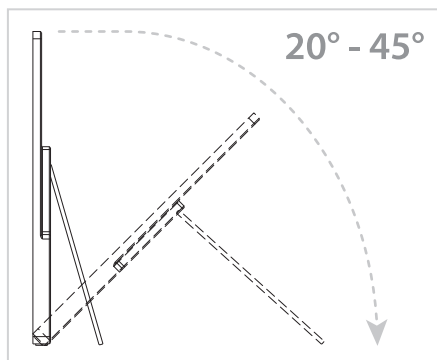

## Justere skjermen

**Tilt****Heng**

Skjermen kan veggmonteres ved å rotere stativet 180 grader.