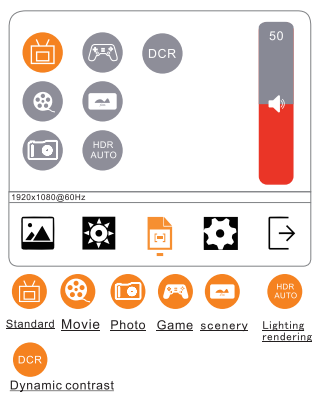

OSD-MENY

För att aktivera pekfunktion i skärmen ansluter du bara skärmen till enheten via USB-C-kabeln.

Rör inte vid skärmen med vassa föremål. Vi rekommenderar att du använder fingrar (rena och torra) eller en penna. Håll alltid skärmens yta ren och torr.

Pekskärmsfunktioner kanske inte fungerar på vissa smartphone-modeller och vissa MacBook-datorer.