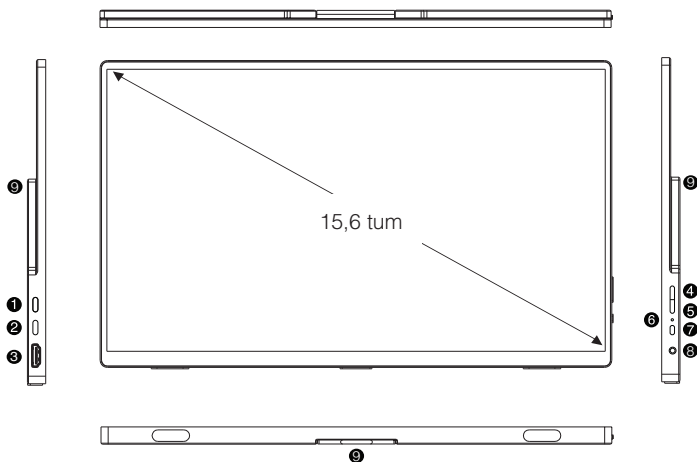

Beskrivning av knappar

1		USB - C Ingång	Fullfunktions USB - C-port
2		USB - C Ingång	Fullfunktions USB - C-port
3		HD -sisääntulo	Dataanslutning av HD-typ
4		Volym / Meny Knapp	Sänk (-) volym / Nedåtgående val i menyn
5		Volym / Meny Knapp	Sänk (-) volym / Nedåtgående val i menyn
6		LED-virtavalo	Virta päällä / pois
7		På / Av och Meny Knapp	Ström På och Av / Menyknapp
8		3,5 mm hörlursingång	Extern ljudanslutning, Headset
9		Tuki	180° kääntyvä näyttön tuki