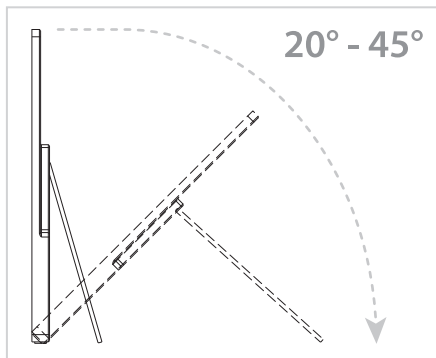

Näytön asetusten muuttaminen

Kallistus