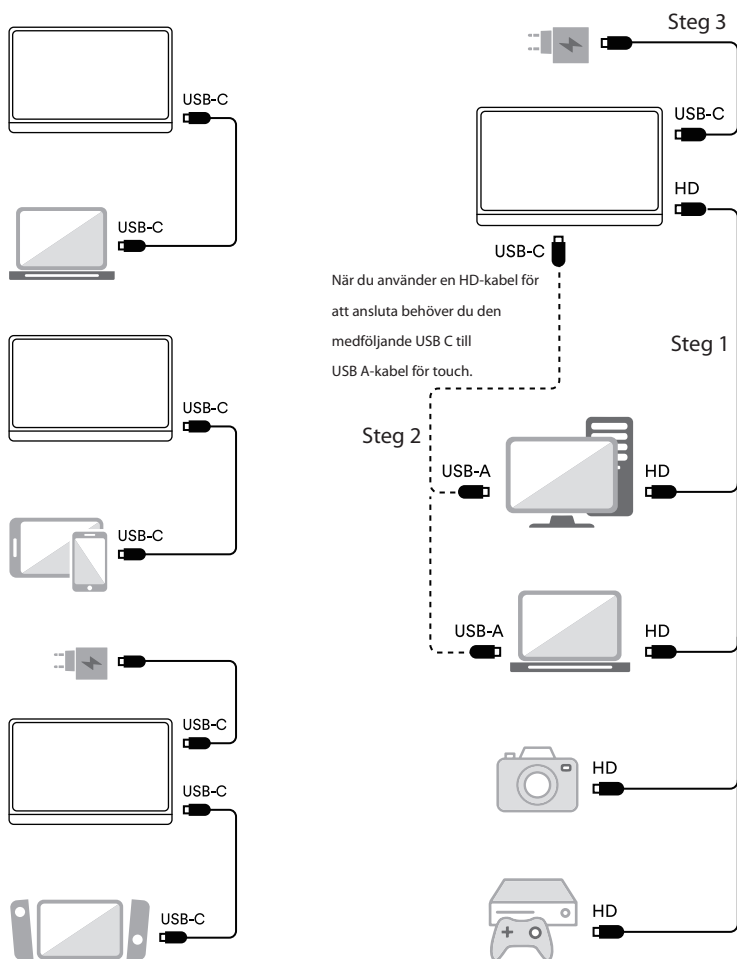

### Förpackningslista

Bildskärm

Skyddsväska

Användarmanual

USB-A till  
USB-C kabel

USB-C kabel

Standard  
HD-kabel

## Plug In

Vissa bärbara datorer kanske inte ger tillräckligt med ström till bildskärmen. Kontrollera USB-C-porten på din

bärbara dator efter symbolerna som visas i tabellen nedan. Om du har en av de gröna markerade symbolerna kommer din USB-C-port att ge data och tillräckligt med ström till skärmen. Obs, MacBook-portar

## ANSLUTNING OCH

**WARNING:** Skärmen kan anslutas till enheter genom olika signalöverföringslägen, vilka kräver en 5V/2A eller 5V/3A strömkälla.

Se till att USB-C-porten på dina bärbara datorer/smarttelefoner och andra enheter kan stödja minst Thunderbolt 3.0 Standard när du använder USB-C-anslutning.

## OSD-MENY

För att aktivera pekfunktion i skärmen ansluter du bara skärmen till enheten via USB-C-kabeln.

Rör inte vid skärmen med vassa föremål. Vi rekommenderar att du använder fingrar (rena och torra) eller en penna. Håll alltid skärmens yta ren och torr.