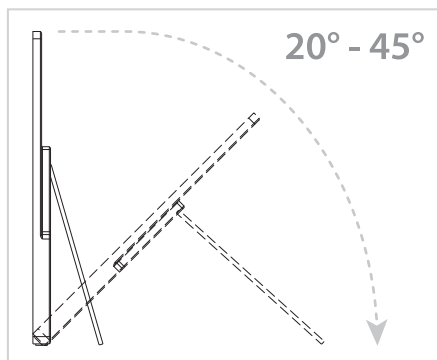

## Justering av skärmen

**Lutning****Hänga upp**

Att rotera stativet 180 grader gör det möjligt att väggmontera skärmen.