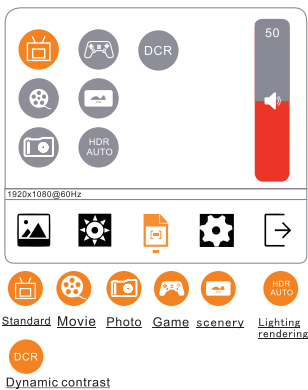

OSD MENU

For å aktivere berøringsfunksjon i skjermen, kobler du bare skjermen til enheten via USB-C kablen.

Ikke berør skjermen med skarpe gjenstander. Det anbefales å bruke finger (rene og tørre) eller en pekepenn. Hold alltid skjermoverflaten ren og tørr.

Touch-skjermfunksjon fungerer kanskje ikke på enkelte smarttelefonmodeller og noen Mac-Book-er.