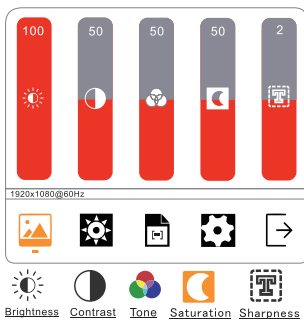

## SPESIFIKASJON

Modellnavn		CNANO15T
Panel	Skjermstørrelse	15.6"
	Lysstyrke(vanlig)	250cd/m <sup>2</sup>
	Kontrast(typisk)	600:1
	Oppløsning (L x H)	1920 x 1080
	Størrelsesforhold	16:9
	Fargeskala	NTSC 45%
	Oppdateringsfrekvens	60Hz
Grensesnitt	Inngang 1	USB-C x 2
	Inngang 2	HDMI x 1
Produksjon Terminal	Headset	3.5mm Headset x 1
	Høytaler	1W x 2
Strøm	Forbruk	Typisk 7.7W, Max 10W
	Strøm inngang	USB-C (DC5V/2A)
Fysisk	Dimensjoner(L*B*H)	355 x 215 x 12mm
	Nettvekt	0.9 kg (± 20g)
	Bruttvekt	1.85 kg (± 20g)
Miljøforhold	Bruk	Temperatur:5°C ~ 50°C
		Luftfuktighet: 20% ~ 85%
	Oppbevaring	Temperatur: -20°C ~ 55°C
		Luftfuktighet: 5% ~ 85%