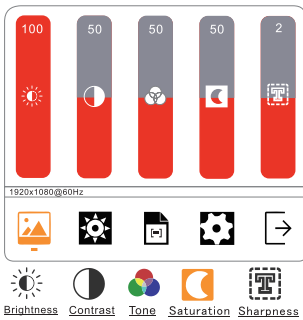

## SPECIFIKATION

	Modelnavn	CNANO15T
Panel	Skærmstørrelse	15,6"
	Lysstyrke (typisk)	250 cd/m <sup>2</sup>
	Kontrast (typisk)	600:1
	Opløsning (H x V)	1920 x 1080
	Aspektforhold	16:9
	Farveskala	NTSC 45%
	Opdateringshastighed	60 Hz
Interface	Indgang 1	USB-C x 2
	Indgang 2	HDMI x 1
Udgangsstik	Høretelefon	3,5 mm høretelefon x 1
	Højtaler	1W x 2
Strøm	Forbrug	Typisk 7,7W, Max 10W
	Strøm inngang	USB-C (DC5V/2A)
Fysisk	Dimensioner (B*D*H)	355 x 215 x 12mm
	Nettovægt	0,9 kg (± 20g)
	Bruttovægt	1,85 kg (± 20g)
Miljø-betingelser	I brug	Temperatur: 5°C ~ 50°C
		Fugtighed: 20 % ~ 85 %
	Opbevaring	Temperatur: -20°C ~ 55°C
		Fugtighed: 5 % ~ 85 %