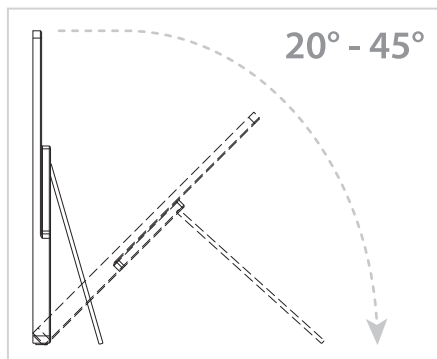

Justere skjermen

Menybeskrivelse

- Skjerm-menyen (OSD) kan brukes til å justere innstillingene til skjermen.

Trykk én gang på strømknappen for å få frem hovedmenyen.

Tilt

Heng

Skjermen kan veggmonteres ved å rotere stativet 180 grader.