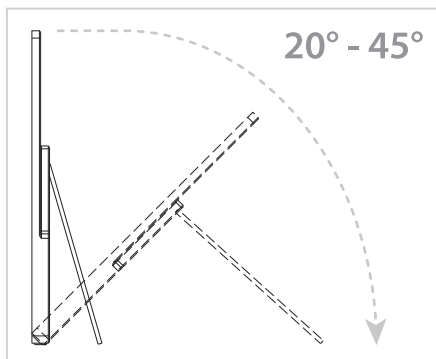

Power Ruotsissa:
<https://www.power.se/kundservice/>
P: 08 517 66 000

Beskrivelse av knapper

1		USB - C Input	Full Funksjon USB - C Port
2		USB - C Input	Full Funksjon USB - C Port
3		HD Input	HD Type Datakobling
4		Volum / Menyknapp	Øk (+) Lysstyrke/ Oppover valg i menyen
5		Volum / Menyknapp	Reduser (-) Volum / Nedadgående valg i menyen
6		LED strømindikator	Strømlys
7		På/Av & Menyknapp	Ström På och Av / Menyknapp Val i menyen och retur
8		3.5mm headset- inngang	Ekstern lydkontakt, Headset
9		Brukerstøtte	180° Rotasjonsspindel

Justering av skärmen

Meny beskrivning

- On-screen display (OSD)-menyn kan användas för att justera bildskärmens inställningar.

För att ta fram huvudmenyn tryck en gång på strömknappen.

Lutning

Hänga upp

Att rotera stativet 180 grader gör det möjligt att väggmontera skärmen.