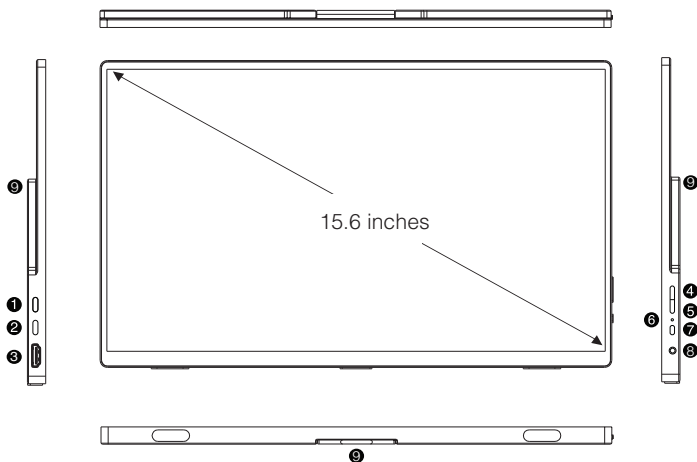

Beskrivelse av knapper

①		USB - C Input	Full Funksjon USB - C Port
②		USB - C Input	Full Funksjon USB - C Port
③		HD Input	HD Type Datakobling
④		Volum / Menyknapp	Øk (+) Lysstyrke/ Oppover valg i menyen
⑤		Volum / Menyknapp	Reduser (-) Volum / Nedadgående valg i menyen
⑥		LED strømindikator	Strømlys
⑦		På/Av & Menyknapp	Virta päälle ja pois & valikkopainike Valinta valikossa ja palaa
⑧		3.5mm headset- inngang	Ekstern lydkontakt, Headset
⑨		Brukerstøtte	180° Rotasjonsspindel