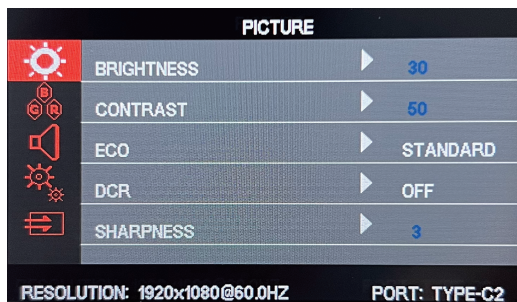

Power Ruotsissa:
<https://www.power.se/kundservice/>
P: 08 517 66 000

Beskrivelse av knapper

1		USB - C Input	Full Funksjon USB - C Port
2		USB - C Input	Full Funksjon USB - C Port
3		HD Input	HD Type Datakobling
4		Volum / Menyknapp	Øk (+) Lysstyrke/ Oppover valg i menyen
5		Volum / Menyknapp	Reduser (-) Volum / Nedadgående valg i menyen
6		LED strømindikator	Strømlys
7		På/Av & Menyknapp	Ström På och Av / Menyknapp Val i menyen och retur
8		3.5mm headset- inngang	Ekstern lydkontakt, Headset
9		Brukerstøtte	180° Rotasjonsspindel

Justering av skärmen

Meny beskrivning

- On-screen display (OSD)-menyn kan användas för att justera bildskärmens inställningar.

För att ta fram huvudmenyn tryck en gång på strömknappen.

Lutning

Hänga upp

Att rotera stativet 180 grader gör det möjligt att väggmontera skärmen.