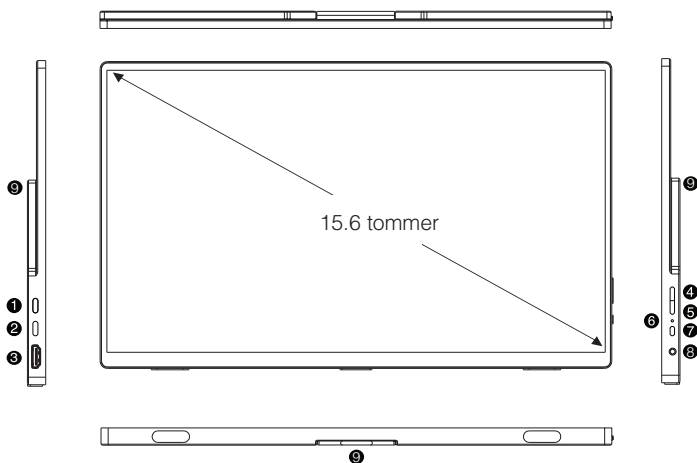

Beskrivelse af knapper

1		USB-C - indgang	USB-C-port med alle funktioner
2		USB-C - indgang	USB-C - port med alle funktioner
3		HD - indgang	Datastik af HD - typen
4		Lydstyrke/menu - knap	Øg (+) lysstyrke / Opadgående valg i menuen
5		Lydstyrke/menu - knap	Sænk (-) lydstyrke / Nedadgående valg i menuen
6		LED-indikator for tændt/slukket	Tænd-/sluk-lys
7		Tænd/sluk og menuknap	Tænd og sluk / Menu-knap Valg i menuen og retur
8		3,5 mm hovedtelefonindgang	Eksternt lydstik, headset
9		Support	180° rotationsspindel