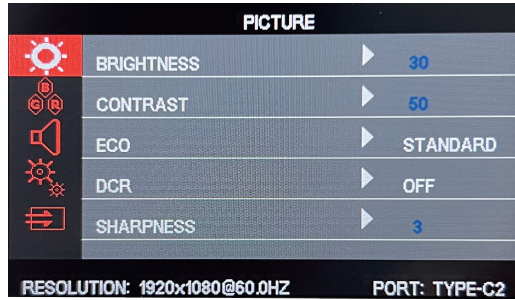

Näytön asetusten muuttaminen

Valikko

- Näyttövalikosta voi muuttaa näytön asetuksia. Avaa näyttövalikko painamalla virtanäppäintä kerran.

Kallistus