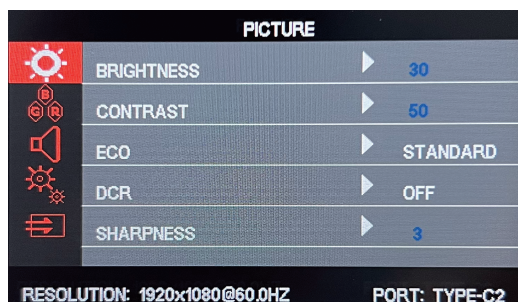

Power Sverige:
<https://www.power.se/kundservice/>
T: 08 517 66 000

Beskrivelse af knapper

1		USB-C - indgang	USB-C-port med alle funktioner
2		USB-C - indgang	USB-C - port med alle funktioner
3		HD - indgang	Datastik af HD - typen
4		Lydstyrke/menu - knap	Øg (+) lysstyrke / Opadgående valg i menuen
5		Lydstyrke/menu - knap	Sænk (-) lydstyrke / Nedadgående valg i menuen
6		LED-indikator for tændt/slukket	Tænd-/sluk-lys
7		Tænd/sluk og menuknap	Tænd og sluk / Menu-knap Valg i menuen og retur
8		3,5 mm hovedtelefonindgang	Eksternt lydstik, headset
9		Support	180° rotationsspindel

Justering af skærmen

Beskrivelse af menu

- Skærmmenuen (OSD) kan bruges til at justere skærmens indstillinger. Tryk én gang på tænd /sluk-knappen for at få vist hovedmenuen.

Tilt

Heng

Drejning af stativet 180 grader gør det muligt at vægmontere skærmen.