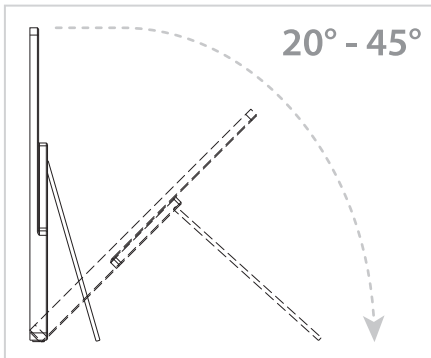

Näytön asetusten muuttaminen

Valikko

- Näyttövalikosta voi muuttaa näytön asetuksia. Avaa näyttövalikko painamalla virtanäppäintä kerran.

Kallistus