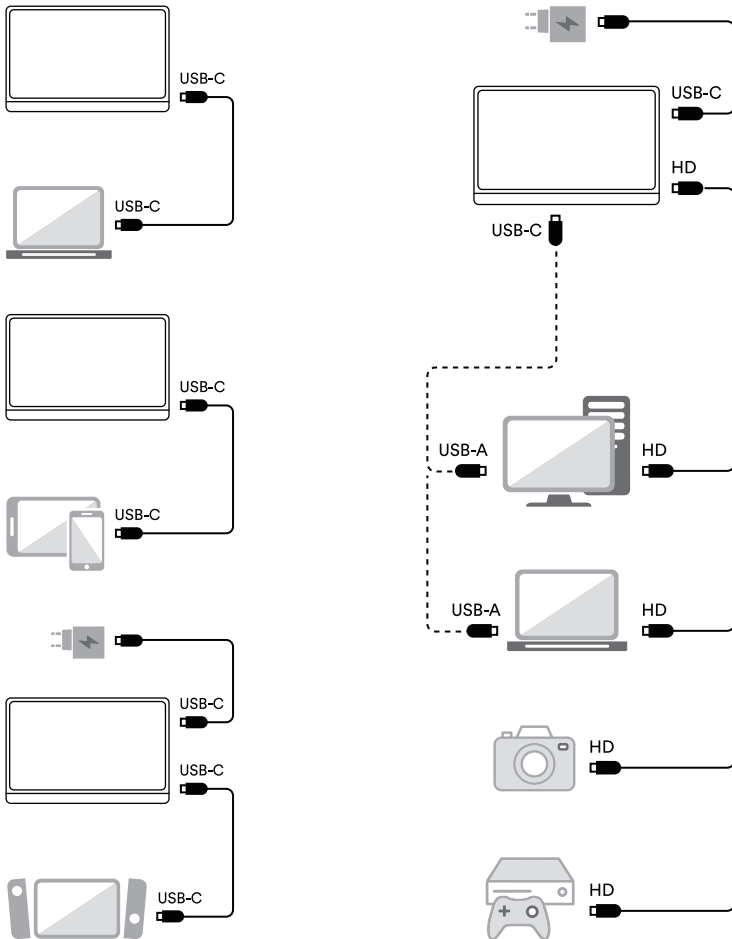

TILKOBLING OG STRØMFORSYNING

OBS: Monitoren kan kobles til enheter gjennom forskjellig signaloverføringsmodus, som krever en 5V/2A strømkilde.

Sørg for at USB-C-portene på dine bærbare datamaskiner/smarttelefoner og andre enheter kan støtte minst Thunderbolt 3.0 Standard når du bruker USB-C-tilkobling.