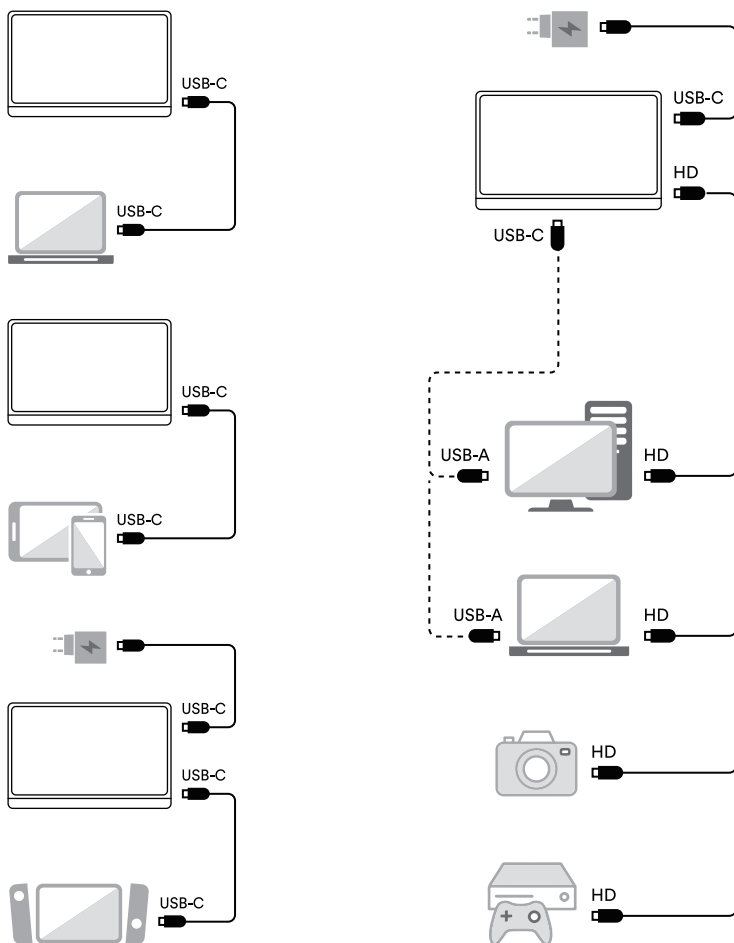

VIRTALÄHDE JA YHDISTÄMINEN

HUOMIO: Näyttö voidaan yhdistää laitteisiin eri tavoilla, mutta näyttö vaatii 5V/2A-virtalähteen.

Kun yhdistät näytön laitteeseen USB-C-portin kautta, varmista, että laitteesi USB-C-portti tukee vähintään Thunderbolt 3.0 -standardia.