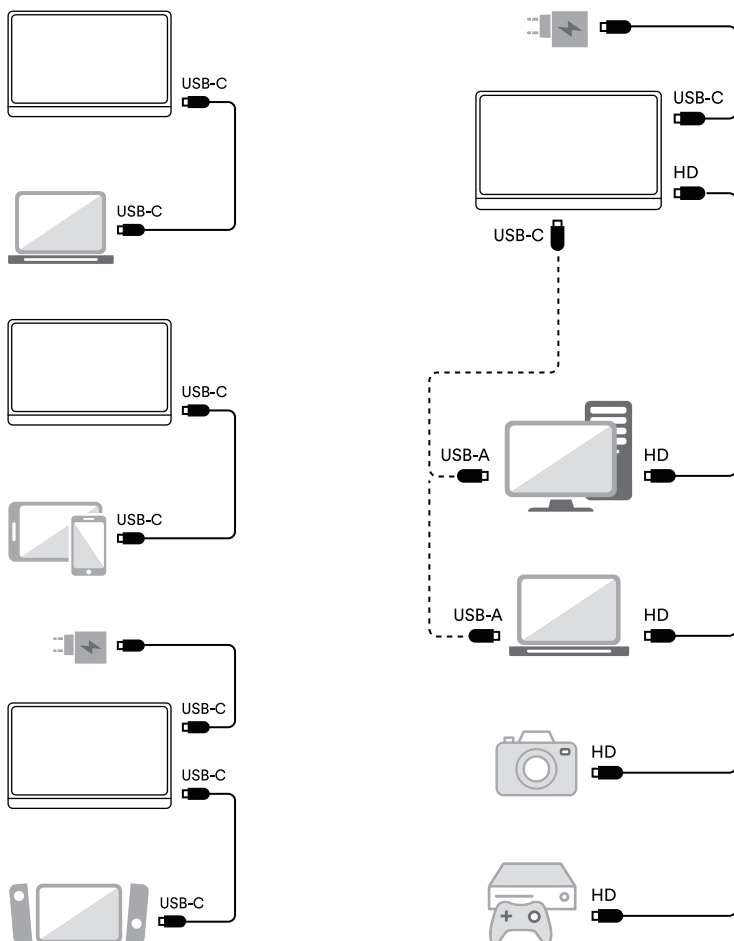

Justering av skärmen

Meny beskrivning

- On-screen display (OSD)-menyn kan användas för att justera bildskärmens inställningar.

För att ta fram huvudmenyn tryck en gång på strömknappen.

Lutning

Hänga upp

Att rotera stativet 180 grader gör det möjligt att väggmontera skärmen.

Förpackningslista

Bildskärm

Skyddsväska

Användarmanual

USB-A till
USB-C kabel

USB-C kabel

Standard
HD-kabel

Plug In

Vissa bärbara datorer kanske inte ger tillräckligt med ström till bildskärmen. Kontrollera USB-C-porten på din

bärbara dator efter symbolerna som visas i tabellen nedan. Om du har en av de gröna markerade symbolerna kommer din USB-C-port att ge data och tillräckligt med ström till skärmen. Obs, MacBook-portar

är kompatibla även om det inte finns några symboler bredvid.

			
			
		Alla bärbara datorer från Apple är kompatibla 	

ANSLUTNING OCH

VARNING: Skärmen kan anslutas till enheter genom olika signalöverföringslägen, vilka kräver en 5V/2A strömkälla.