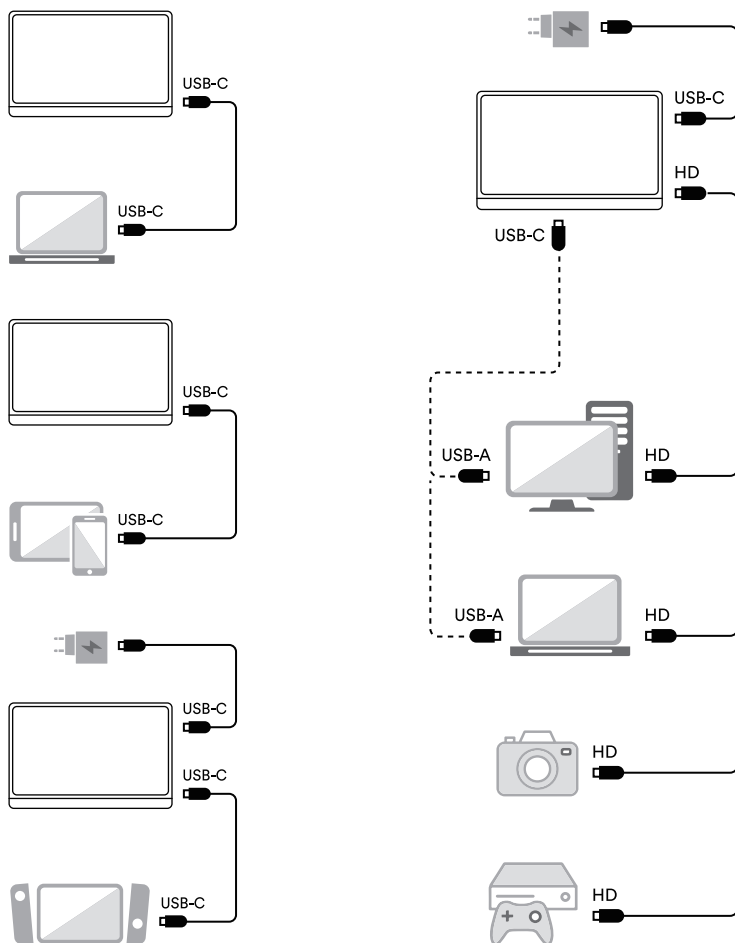

TILSLUTNING OG STRØMFORSYNING

Bemærk: Skærmen kan tilsluttes enheder gennem forskellig signaloverførelstilstande, hvor en 5V/2A strømkilde er påkrævet.

Sørg for, at USB-C-porten på dine bærbare computere/smarttelefoner og andre enheder kan understøtte mindst Thunderbolt 3.0 standarden, når du bruger USB-C-tilslutning.