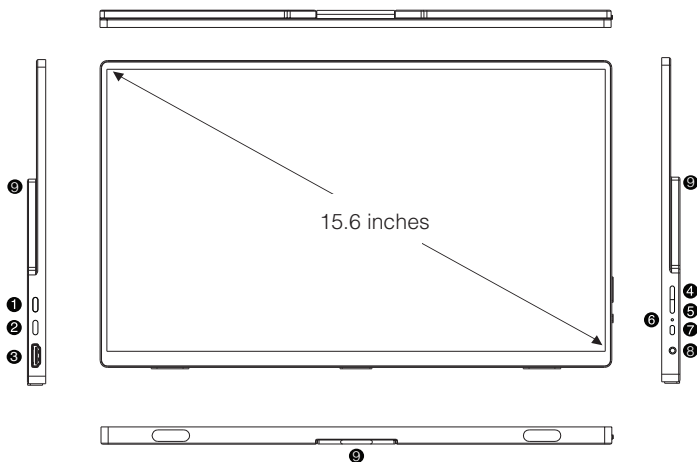

Beskrivelse av knapper

1		USB - C Input	Full Funksjon USB - C Port
2		USB - C Input	Full Funksjon USB - C Port
3		HD Input	HD Type Datakobling
4		Volum / Menyknapp	Øk (+) Lysstyrke/ Oppover valg i menyen
5		Volum / Menyknapp	Reduser (-) Volum / Nedadgående valg i menyen
6		LED strømindikator	Strømlys
7		På/Av & Menyknapp	Ström På och Av / Menyknapp Val i menyen och retur
8		3.5mm headset- inngang	Ekstern lydkontakt, Headset
9		Brukerstøtte	180° Rotasjonsspindel