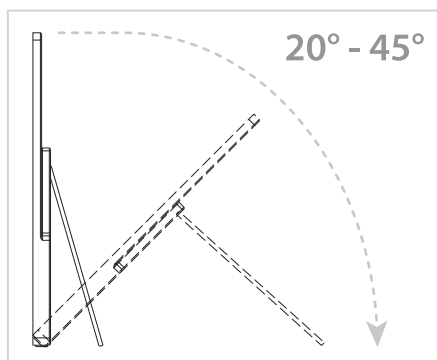

Power Sverige:
<https://www.power.se/kundservice/>
T: 08 517 66 000

Beskrivelse af knapper

1		USB-C - indgang	USB-C-port med alle funktioner
2		USB-C - indgang	USB-C - port med alle funktioner
3		HD - indgang	Datastik af HD - typen
4		Lydstyrke/menu - knap	Øg (+) lysstyrke / Opadgående valg i menuen
5		Lydstyrke/menu - knap	Sænk (-) lydstyrke / Nedadgående valg i menuen
6		LED-indikator for tændt/slukket	Tænd-/sluk-lys
7		Tænd/sluk og menuknap	Tænd og sluk / Menu-knap Valg i menuen og retur
8		3,5 mm hovedtelefonindgang	Eksternt lydstik, headset
9		Support	180° rotationsspindel

Justering af skærmen

Beskrivelse af menu

- Skærmmenuen (OSD) kan bruges til at justere skærmens indstillinger. Tryk én gang på tænd /sluk-knappen for at få vist hovedmenuen.

Tilt

Heng

Drejning af stativet 180 grader gør det muligt at vægmontere skærmen.