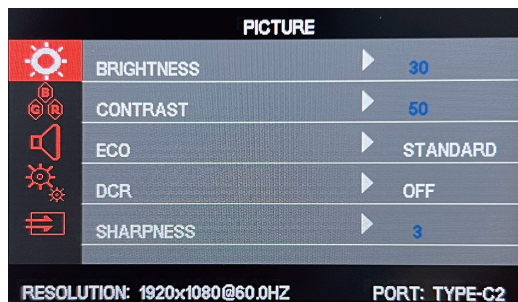

Power Sverige:
<https://www.power.se/kundeservice/>
T: 08 517 66 000

Beskrivelse av knapper

1		USB - C Input	Full Funksjon USB - C Port
2		USB - C Input	Full Funksjon USB - C Port
3		HD Input	HD Type Datakobling
4		Volum / Menyknapp	Øk (+) Lysstyrke/ Oppover valg i menyen
5		Volum / Menyknapp	Reduser (-) Volum / Nedadgående valg i menyen
6		LED strømindikator	Strømlys
7		På/Av & Menyknapp	Slå på og av/menyknapp Valg i menyen og retur
8		3.5mm headset- inngang	Ekstern lydkontakt, Headset
9		Brukerstøtte	180° Rotasjonsspindel

Justere skjermen

Menybeskrivelse

- Skjerm-menyen (OSD) kan brukes til å justere innstillingene til skjermen.

Trykk én gang på strømknappen for å få frem hovedmenyen.

Tilt

Heng

Skjermen kan veggmonteres ved å rotere stativet 180 grader.