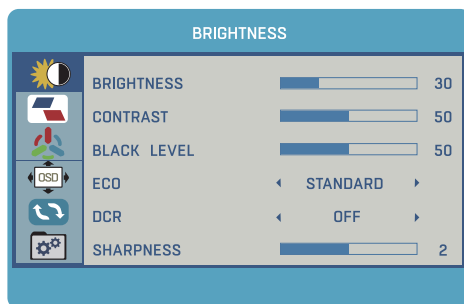

Kontrollera att USB-C-porten på dina bärbara datorer/smartphones och andra enheter har stöd för minst Thunderbolt 3.0-standarden när du använder USB-C-anslutning.

Justera bildskärmen

Meny beskrivning

- Visning på skärmen (on - screen display (OSD) meny) kan användas för att justera inställningarna på monitorn. För att komma till huvudmenyn trycker du en gång på menyknappen.