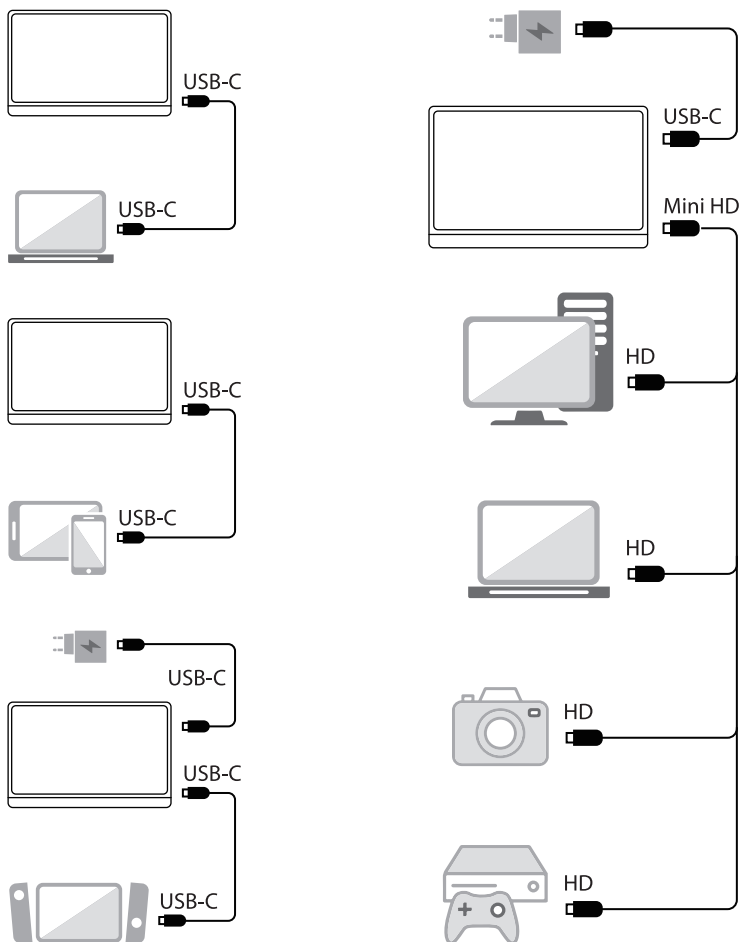

Produktintroduksjon

Pakkeliste

Skjerm

Bruksanvisning

Type-C til
USB-A-kabel

USB-C-kabel

Mini HD- til HD-kabel

TILKOBLING OG STRØMFORSYNING

Koble til

Noen bærbare datamaskiner gir kanskje ikke nok strøm til skjermen. Se på USB-C-porten på den bærbare datamaskinen etter symbolene vist i tabellen nedenfor. Hvis du har et av de grønne avmerkede symbolene, vil USB-C-porten gi data og nok strøm til skjermen. Merk at MacBook-porter er kompatible selv om det ikke er noen symboler ved siden av.

	✓		✓
	✓		✓
	✓	Alle bærbare Apple-maskiner er kompatible	✓

	✗		✗
	✗		✗
	✗		✗

TILKOBLING OG STRØMFORSYNING

OBS: Skjermen kan kobles til enheter ved hjelp av USB-C eller mini-HDMI. Den kan kreve en 5V/2A strømkilde avhengig av tilkoblingen.