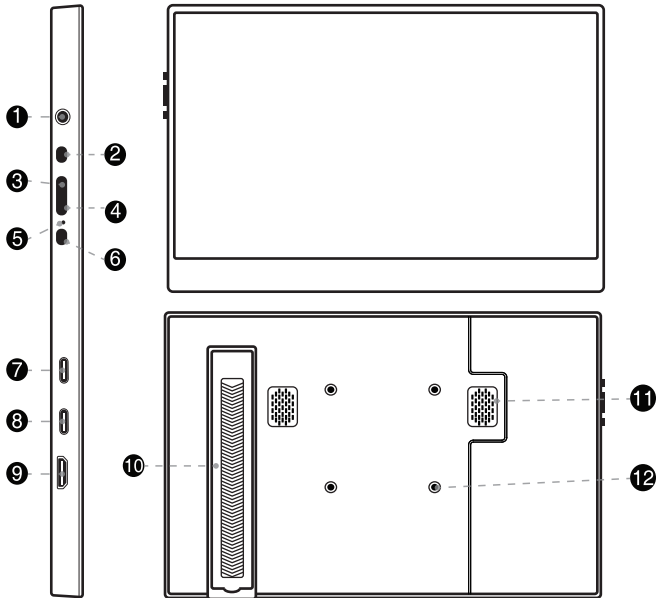

Power Finland:
<https://www.power.fi/tuki/asiakaspalvelu/>
T: 0305 0305

Power Sverige:
<https://www.power.se/kundservice/>
T: 08 517 66 000

Beskrivelse av knapper

1		3,5 mm hodetelefonutgang	Ekstern lydkontakt, hodesett
2		meny-knapp	Valg av menyknapp i menyen og retur
3		Lysstyrke/meny-knapp	Velg opp i menyen
4		Volum/meny-knapp	Velg ned i menyen
5		LED-strømindikator	Strømlys
6		På/av og Returknapp	Slå på og av / Returknapp / Signalkildevalgknapp
7		USB-C-strøm	USB-C-port (kun strømforsyning)
8		USB-C-inngang	Fullfunksjons USB-C-port
9		HD-inngang	Mini HD-datakontakt
10		Støtte	80° rotasjonsspindel
11		Høytaler	Innebygd høytaler
12		VESA	75 x 75mm