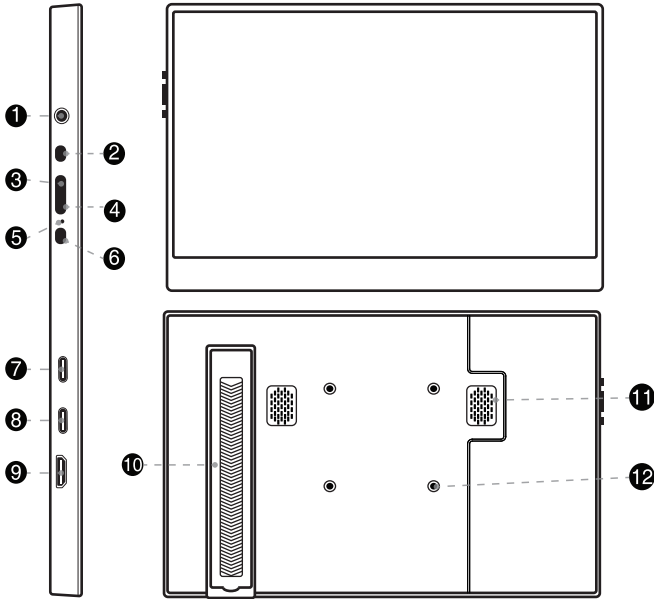

Painikkeiden kuvaus

1		3,5 mm:n kuulokeliitäntä	Ulkoinen ääniliitäntä, kuulokkeet
2		valikkopainike	valikkopainike Valinta valikossa ja palaa
3		Kirkkaus/ valikkopainike	valikon valinta ylöspäin
4		Äänenvoimakkuus/ valikkopainike	valikon valinta alaspäin
5		Virran LED-merkkivalo	Virran valo
6		Päälle/pois ja paluupainike	Virta päälle ja pois / paluupainike / signaalilähteen valintapainike
7		USB-C-Teho	USB-C-portti (vain virransyöttö)
8		USB-C-tulo	Täyden toiminnon USB-C-portti
9		HD-tulo	Mini HD-tyypin dataliitin
10		Tuki	80° kiertokara
11		Puhuja	Kaksi sisäänrakennettua kaiutinta
12		VESA	75 x 75mm