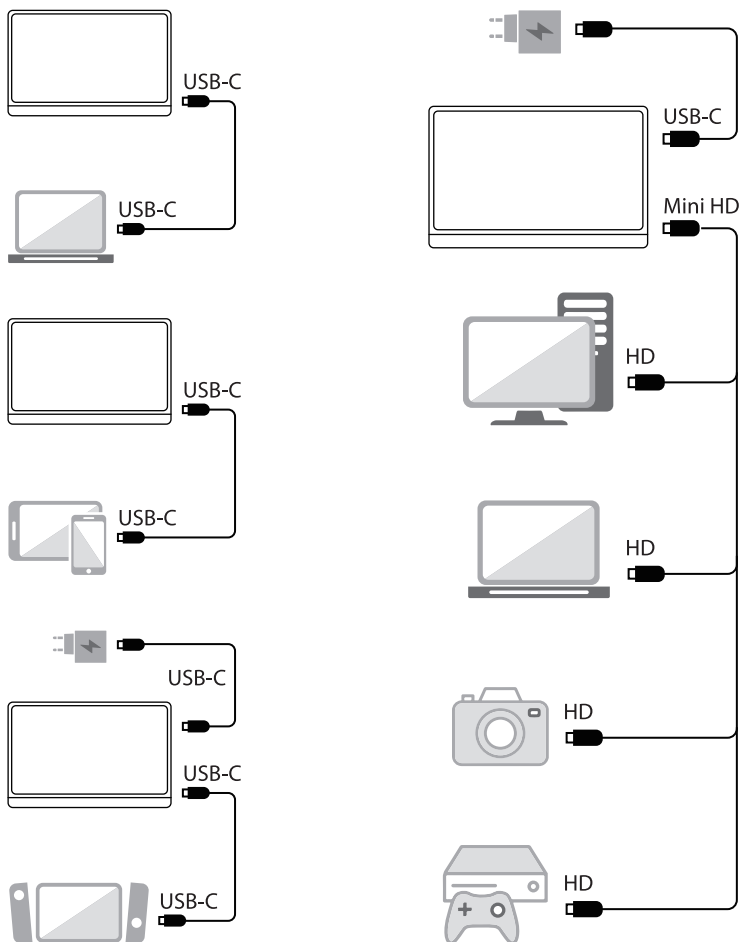

Painikkeiden kuvaus

1		3,5 mm:n kuulokeliitäntä	Ulkoinen ääniliitäntä, kuulokkeet
2		valikkopainike	valikkopainike Valinta valikossa ja palaa
3		Kirkkaus/ valikkopainike	valikon valinta ylöspäin
4		Äänenvoimakkuus/ valikkopainike	valikon valinta alaspäin
5		Virran LED-merkkivalo	Virran valo
6		Päälle/pois ja paluupainike	Virta päälle ja pois / paluupainike / signaalilähteen valintapainike
7		USB-C-Teho	USB-C-portti (vain virransyöttö)
8		USB-C-tulo	Täyden toiminnon USB-C-portti
9		HD-tulo	Mini HD-tyypin dataliitin
10		Tuki	80° kiertokara
11		Puhuja	Kaksi sisäänrakennettua kaiutinta
12		VESA	75 x 75mm

Tuotteen esittely**Pakkausluettelo**

Näyttöruutu

Käyttöopas

Type-C–USB-A-kaapeli

USB-C-kaapeli

Mini HD–HD-kaapeli

LIITÄNTÄ JA VIRRANSYÖTTÖ

Liitinosa

Jotkin kannettavat tietokoneet eivät ehkä anna riittävästi virtaa näytölle. Tarkista, onko kannettavan tietokoneen USB-C-portissa alla olevassa taulukossa esitetyjä symboleja. Jos koneessasi on jokin vihreällä merkityistä symboleista USB-C-porttisi tarjoaa dataa ja riittävästi virtaa näytölle. Huomaa, että MacBookin portit ovat yhteensopivia, vaikka niiden vieressä ei olisikaan symboleja.

	✓		✓
	✓		✓
	✓	Kaikki Applen kannettavat tietokoneet ovat yhteensopivia	✓

	✗		✗
	✗		✗
	✗		✗

LIITÄNTÄ JA VIRRANSYÖTTÖ

HUOMIO: Monitori voidaan liittää laitteisiin USB-C:n tai mini-HDMI:n kautta. Se saattaa vaatia 5V/2A:n virtalähteen riippuen liitännästä.