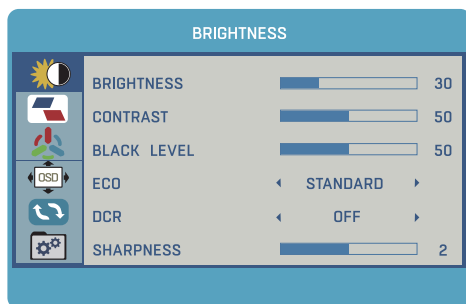

Justering af skærmen

Beskrivelse af menu

- I skærmmenuen (OSD) kan du justere skærmens indstillinger. For at åbne hovedmenuen skal du blot trykke én gang på menu-knappen.