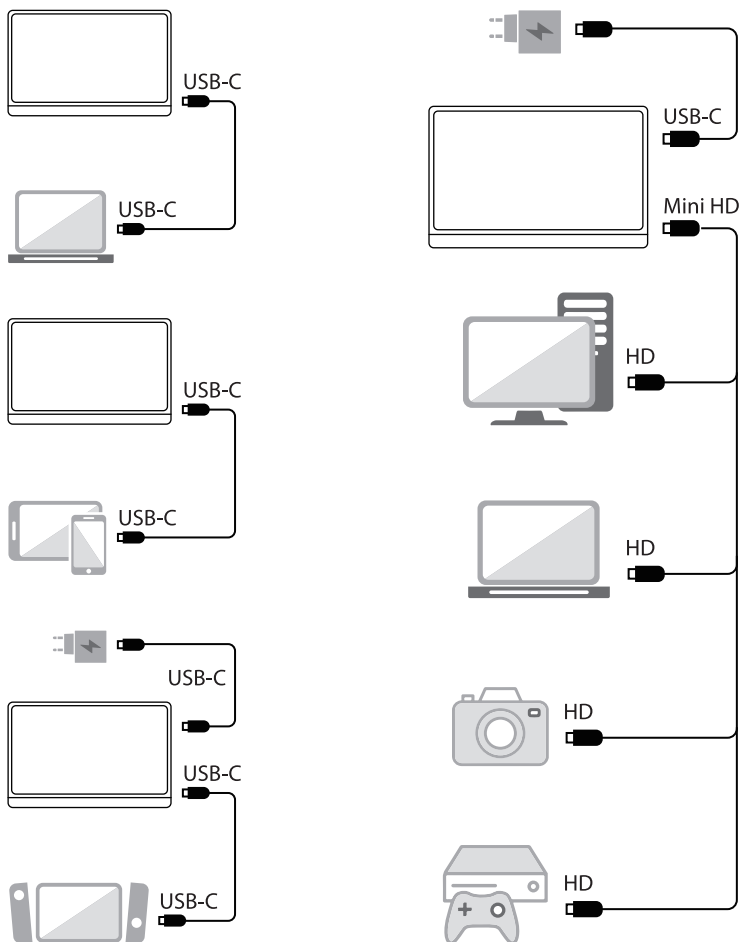

Power Suomessa:
<https://www.power.fi/tuki/asiakaspalvelu/>
P: 0305 0305

Power Ruotsissa:
<https://www.power.se/kundsservice/>
P: 08 517 66 000

Användning

Beskrivning av knappar

1		3,5mm hörlursuttag	Extern ljudkontakt, Headset
2		Menyknapp	Menyknapp val i meny och återgå
3		Ljusstyrka/menyknapp	val uppåt i meny
4		Volym/menyknapp	val nedåt i meny
5		LED-strömindikator	Strömlampa
6		På / Av och returknapp	Påslagning och avstängning/ returknapp/signalkälla valknapp
7		USB-C- strömförsörjning	USB-C-port (endast strömförsörjning)
8		USB-C-Inmatning	Full funktion USB-C uttag
9		HD-ingång	Dataanslutning av mini HD-typ
10		Stöd	80° vridbar axel
11		Högtalare	Två inbyggda högtalare
12		VESA	75 x 75mm

Innehåll i förpackningen

Bildskärm

Användarmanual

Type-C till
USB-A-kabel

USB-C-kabel

Mini HD till HD-kabel

ANSLUTNING OCH STRÖMFÖRSÖRJNING

Inkoppling

Vissa bärbara datorer kanske inte ger tillräckligt med ström till bildskärmen. Kontrollera om USB-C-porten på din bärbara dator innehåller symbolerna i tabellen nedan. Om du har en av de grönmarkerade symbolerna kommer din USB-C-port att leverera data och tillräckligt med ström till skärmen. Observera att MacBook-portar är kompatibla även om det inte finns några symboler bredvid dem.

	✓		✓
	✓		✓
	✓	Alla bärbara datorer från Apple är kompatibla	✓

	✗		✗
	✗		✗
	✗		✗

ANSLUTNING OCH STRÖMFÖRSÖRJNING

OBS! Skärmen kan anslutas till enheter med USB-C eller mini-HDMI. Den kan kräva en 5V/2A strömkälla beroende på anslutningen.