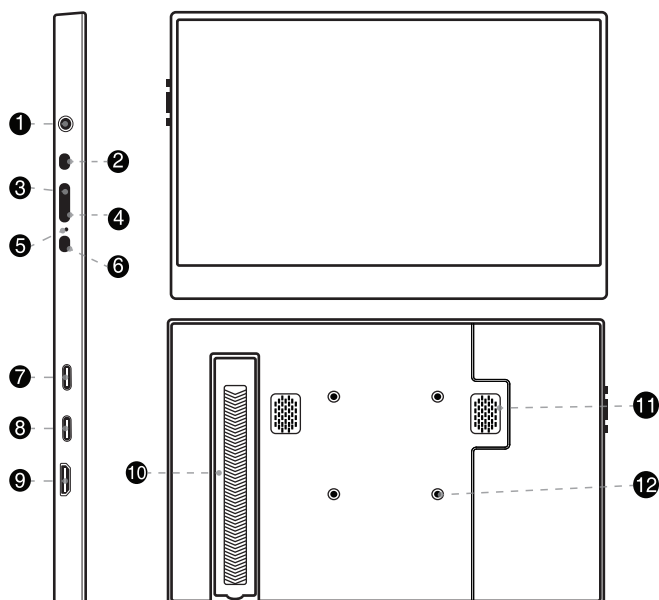

Power Finland:
<https://www.power.fi/tuki/asiakaspalvelu/>
T: 0305 0305

Power Sverige:
<https://www.power.se/kundservice/>
T: 08 517 66 000

Beskrivelse af knapperne

1		3,5 mm hovedtelefonstik	Ekstern lydстик, headset
2		Menu-knap	Menu-knap Valg i menuen og retur
3		Lysstyrke/Menu-knap	Gå opad i menuen
4		Lydstyrke/Menu-knap	Gå nedad i menuen
5		Strømindikator	Strømlys
6		Tænd/sluk- og Returknapp	Tænd og sluk / Return-knap / Signalkilde-knap
7		USB-C-strøm	USB-C-port (kun strømforsyning)
8		USB-C-indgang	Fuld funktionel USB-C-port
9		HD-inngang	Mini HD-datakontakt
10		Understøttelse	80° drejning
11		Højtaler	To indbyggede højtaler
12		VESA	75 x 75mm