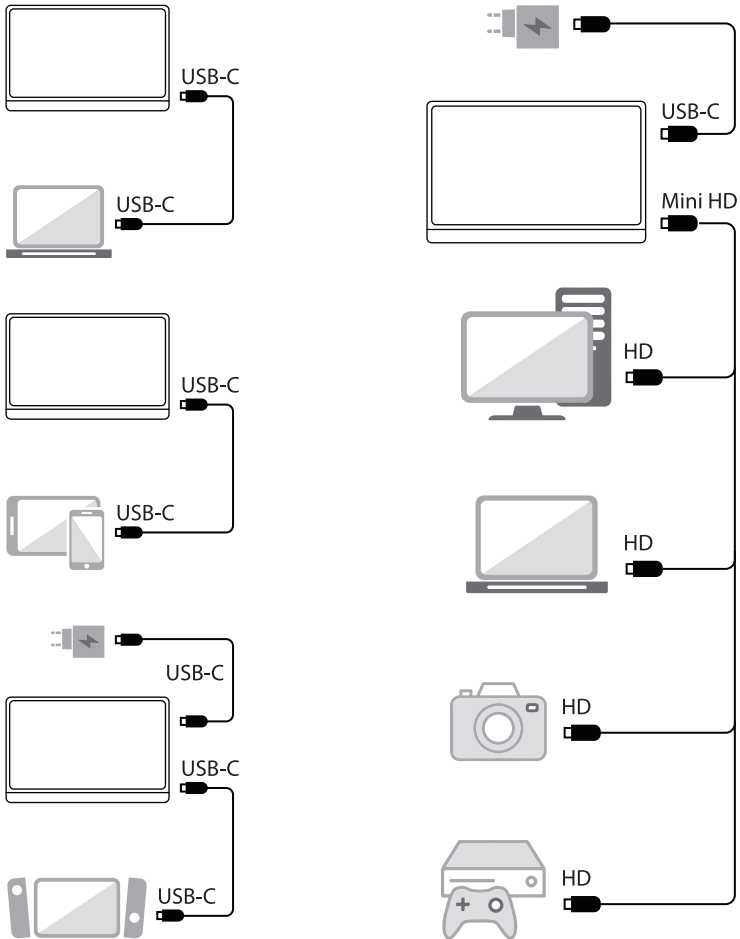

TILSLUTNING OG STRØMFORSYNING

VIGTIGT: Skærmen kan tilsluttes enheder via USB-C eller mini-HDMI. Den kan kræve en 5V/2A strømkilde afhængigt af forbindelsen.

Sørg for, at USB-C-porten på din bærbare computer/mobiltelefon og andre enheder kan bruges med mindst Thunderbolt 3.0 standarden, hvis du bruger USB-C-forbindelsen.