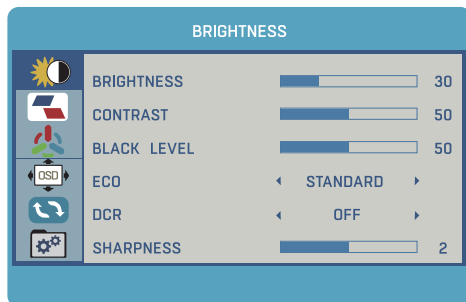

Varmista, että kannettavien tietokoneiden/älypuhelimien ja muiden laitteiden USB-C-portti tukee vähintään Thunderbolt 3.0 -standardia, kun käytät USB-C-liitäntää.

Näytön säätäminen

Valikko

- Näytön asetuksia voidaan säätää näytön näyttövalikon (OSD) avulla. Pääset päävalikkoon painamalla kerran valikkopainiketta.