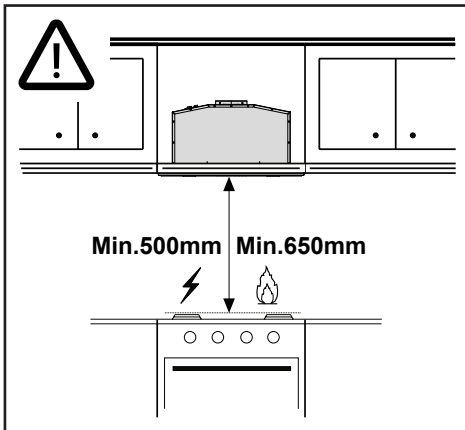

point

- EN INSTALLATION MANUAL
- DA INSTALLATIONSVEJLEDNING
- SV INSTALLATIONSHANDBOK
- NO INSTALLASJONSVEILEDNING

PIH6060
PIH6080

- EN** Warning! Before proceeding with installation, read the safety information in the User Manual.
- DA** Advarsel! Læs sikkerhedsreglerne i brugsanvisningen inden installation.
- SV** Varning! Läs säkerhetsföreskrifterna i bruksanvisningen innan apparaten installeras.
- NO** Advarsel! Les sikkerhetsinstruksjonene i bruksveiledningen før apparatet installeres.