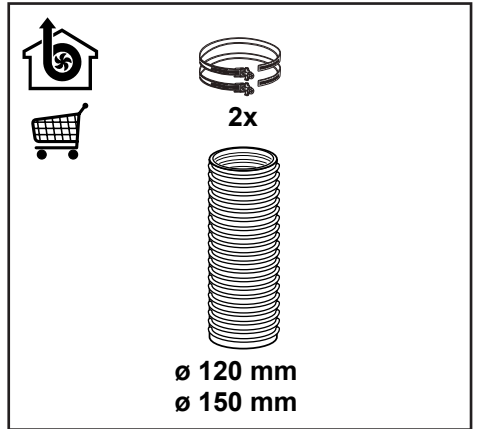

point

- EN INSTALLATION MANUAL
- DA INSTALLATIONSVEJLEDNING
- SV INSTALLATIONSHANDBOK
- NO INSTALLASJONSVEILEDNING

PIH6060
PIH6080

- EN** Warning! Before proceeding with installation, read the safety information in the User Manual.
- DA** Advarsel! Læs sikkerhedsreglerne i brugsanvisningen inden installation.
- SV** Varning! Läs säkerhetsföreskrifterna i bruksanvisningen innan apparaten installeras.
- NO** Advarsel! Les sikkerhetsinstruksjonene i bruksveiledningen før apparatet installeres.