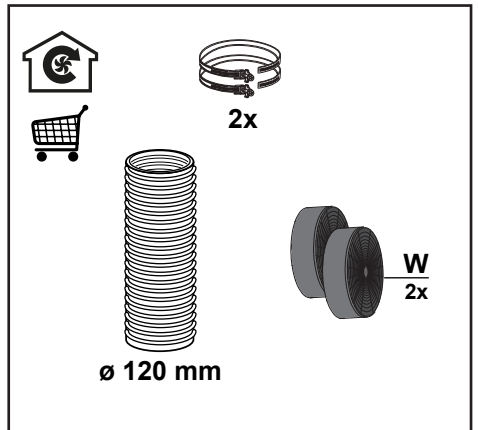

point

- EN INSTALLATION MANUAL
- DA INSTALLATIONSVEJLEDNING
- SV INSTALLATIONSHANDBOK
- NO INSTALLASJONSVEILEDNING

PIH6060
PIH6080

- EN** Warning! Before proceeding with installation, read the safety information in the User Manual.
- DA** Advarsel! Læs sikkerhedsreglerne i brugsanvisningen inden installation.
- SV** Varning! Läs säkerhetsföreskrifterna i bruksanvisningen innan apparaten installeras.
- NO** Advarsel! Les sikkerhetsinstruksjonene i bruksveiledningen før apparatet installeres.